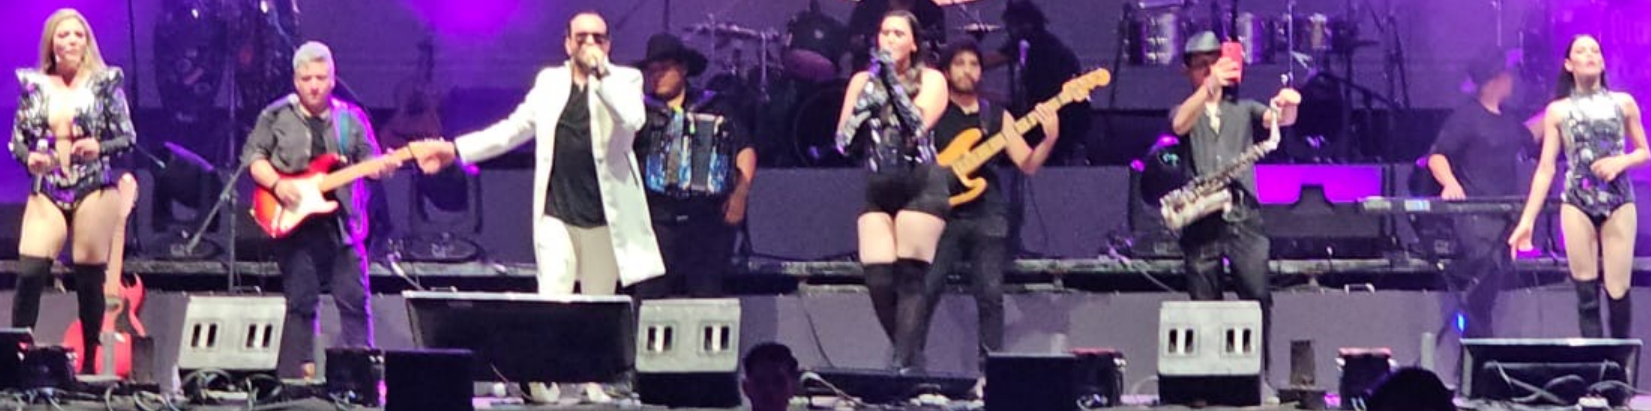

REWIND

LEYENDAS EN CONCIERTO

REWIND

REWIND: Leyendas en Concierto by Christian Maya & High Life

Vive esta Gran Experiencia Musical a través de un Viaje en el Tiempo con las Leyendas que han sido Iconos Mundiales de la Música por Generaciones

El espectáculo esta dividido en Tres Actos/Shows:

- ✓ Voces: con impresionantes ejecuciones vocales en mashups y medleys de todos los tiempos con música de Disney, Hollywood, Power Ballads & Opera Rock!
- ✓ Décadas: con la presentación de las Leyendas desde los 60's con Elvis Presley, Freddie Mercury, Michael Jackson, la Era del Rock de los 80's con Axl, Slash & Kiss, Luis Miguel, Timbiriche, Pop Tour 90's, Moderatto, Divas, Millennials, etc.
- ✓ Bailable: con los hits más representativos de los géneros latinos como salsa, sonoras, cumbia con el Vitor & Albertano, grupero con Peso Pluma y Carin León así como la música urbana con Daddy Yankee & Bad Bunny.

REWIND

Fernanda Rodriguez
FOTÓGRAFO

Show Urbano - Reggaeton By High Life

Bad Bunny & Daddy Yankee

REWIND

Leyendas en Concierto by Christan Maya & High Life

- Acto 1: 1 Hora de Show Voces en Vivo durante la cena/banquete de gala.
- Acto 2: 2 horas en Vivo de Anthology Night Show con caracterizaciones década por década desde los 60's con Elvis Presley, Disco 70's, Freddie Mercury, Michael Jackson, La Era del Rock con Axl, Slash & Kiss, Luis Miguel, Timbiriche, Pop 90's, Moderatto, Millennials hasta llegar a lo más actual de la música internacional.
- Acto 3: 2 horas en Vivo de Dancing Show para Bailar con los hits de los géneros como salsa, sonoras, cumbias, merengue, batucada, grupero, popteño y la música urbana con Daddy Yankee, Bad Bunny, Peso Pluma y compañía.
- Adicional: 1 Hora de Showcase Saxo Beat + DJ durante el cocktail o recepción de público.